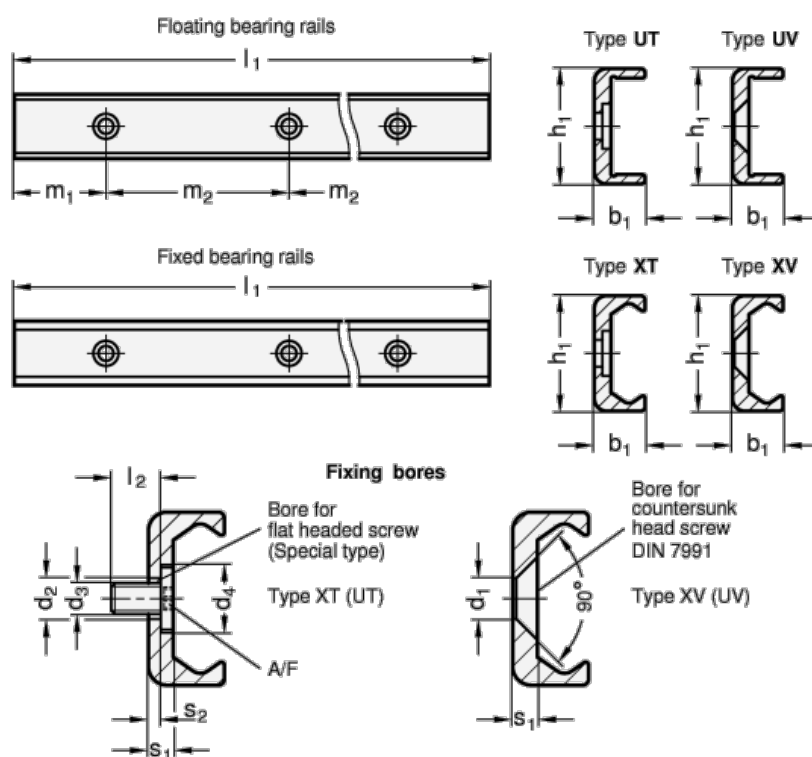

Varenummer: 2024222840040UT
 Beskrivelse: E+G kompakt profil GN 2422-28-400-40

Mål

A/F = T25	L2	= 10
$b_1 = 12.3$	m_1	= 40
$d_1 =$	m_2	= 80
$d_2 = 6.4$	s_1	= 4
$d_3 = M5$	s_2	= 2.2
$d_4 = 11$	Vægt i (g)	= 484
$h_1 = 28$		
$L_1 = 400$		